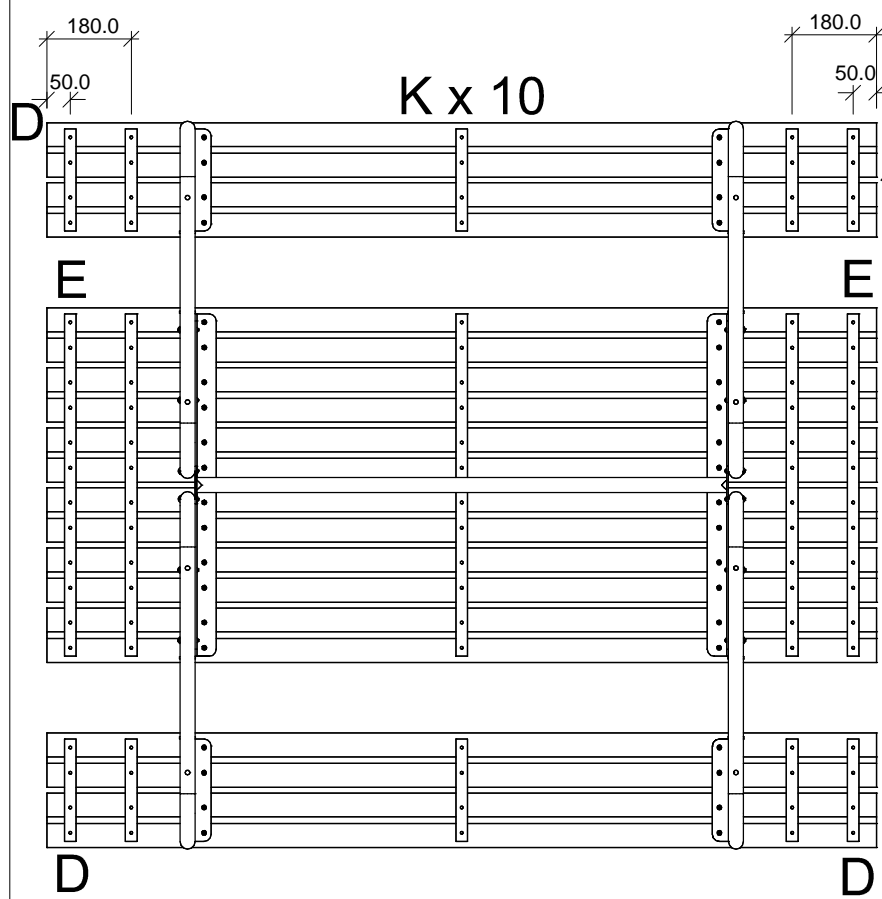

Classic

185870-1
 185870-3
 185870-15
 185870-18
 185870-25

Reviewed Dec. 2014

1 x 100
Ø5 x 35

Træ planker
 Holzplanken
 Wooden planks

Plast planker
 Kunststoff-planken
 Plastic boards

Planker fordeles jævnt.
 Planken gleichmäßig verteilt.
 Planks distributed evenly.

Classic

185890-1

185890-3

185890-15

185890-18

185890-25

Fx1

A x 4
M6

B x 4
M6

C x 4
Ø14/M6

G x 4
Ø5 x 70mm