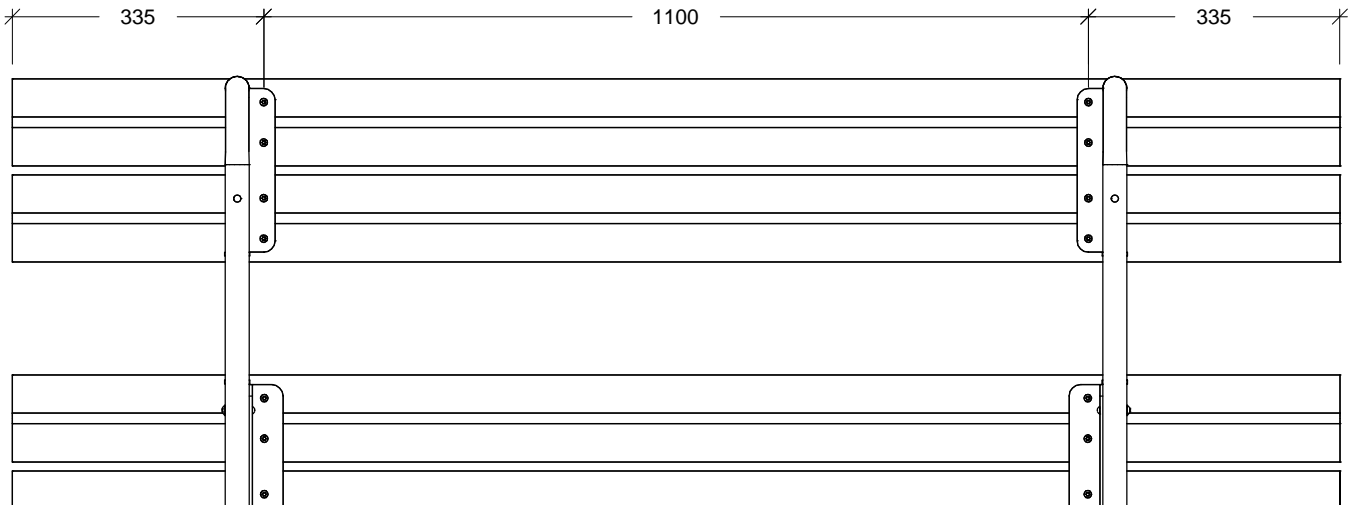

Classic

185870-1
 185870-3
 185870-15
 185870-18
 185870-25

Reviewed Dec. 2014

1 x 100
Ø5 x 35

Træ planker
 Holzplanken
 Wooden planks

Plast planker
 Kunststoff-planken
 Plastic boards

Planker fordeles jævnt.
 Planken gleichmäßig verteilt.
 Planks distributed evenly.

Classic

185890-1

185890-3

185890-15

185890-18

185890-25

Fx1

A x 4
M6

B x 4
M6

C x 4
Ø14/M6

G x 4
Ø5 x 70mm