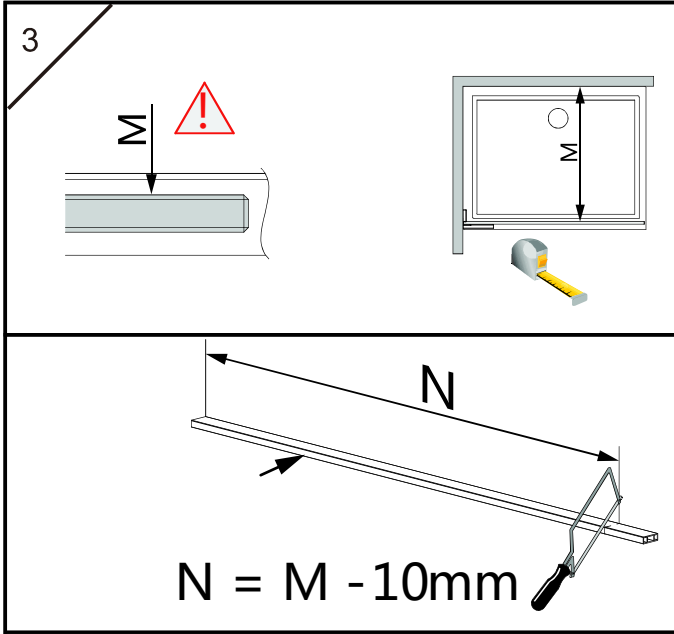

Lyfco[®]

**Manual duschvägg
Modell ARW8021**

[1]

[2]

[3]

[6]

[7]

[4]

[5]

4

Täta med silikon, vänta sedan minst 24 timmar innan du utsätter tätningen för vatten.

Konsumentkontakt
Arc E-commerce AB
Box 3124
13603 Haninge
Sverige