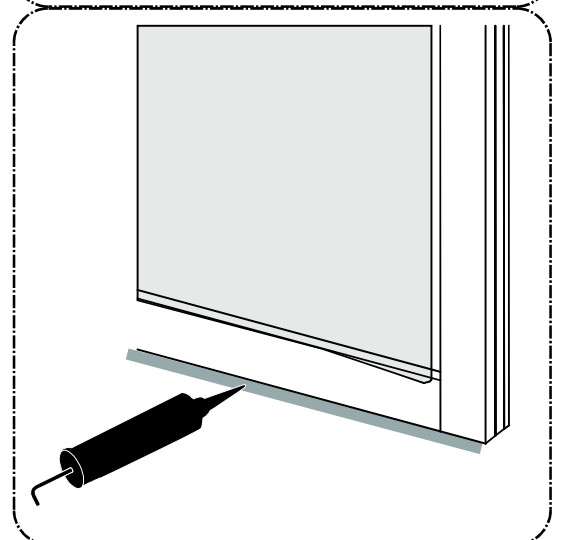

Lyfco[®]

**Manual duschvägg
Modell ARW8021**

[1]

[2]

[3]

[6]

[7]

[4]

[5]

4

Täta med silikon, vänta sedan minst 24 timmar innan du utsätter tätningen för vatten.

Konsumentkontakt
Arc E-commerce AB
Box 3124
13603 Haninge
Sverige