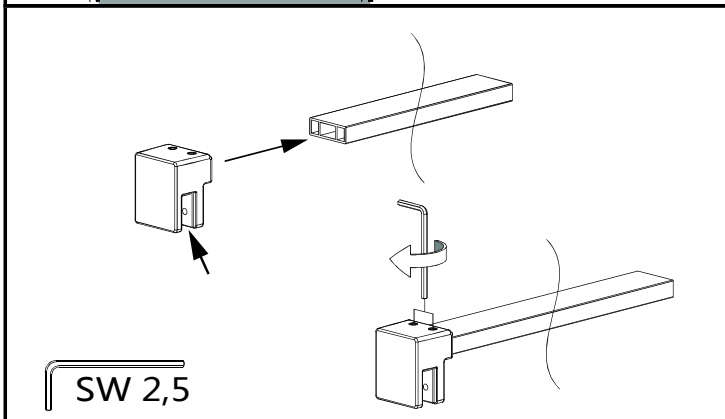

Lyfco[®]

**Manual duschvägg
Modell ARW8021**

[1]

[2]

[3]

[6]

[7]

[4]

[5]

4

Täta med silikon, vänta sedan minst 24 timmar innan du utsätter tätningen för vatten.

Konsumentkontakt
Arc E-commerce AB
Box 3124
13603 Haninge
Sverige