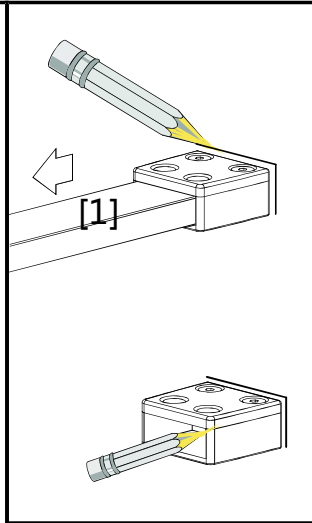

Lyfco[®]

**Manual duschvägg
Modell ARW8021**

[1]

[2]

[3]

[6]

[7]

[4]

[5]

4

Täta med silikon, vänta sedan minst 24 timmar innan du utsätter tätningen för vatten.

Konsumentkontakt
Arc E-commerce AB
Box 3124
13603 Haninge
Sverige