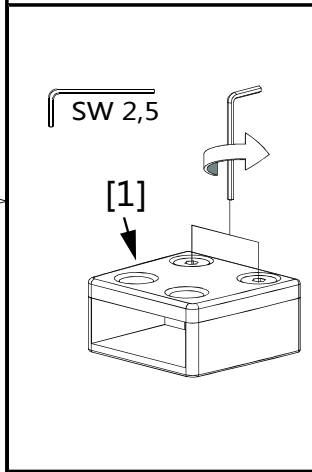

Lyfco[®]

**Manual duschvägg
Modell ARW8021**

[1]

[2]

[3]

[6]

[7]

[4]

[5]

4

Täta med silikon, vänta sedan minst 24 timmar innan du utsätter tätningen för vatten.

Konsumentkontakt
Arc E-commerce AB
Box 3124
13603 Haninge
Sverige