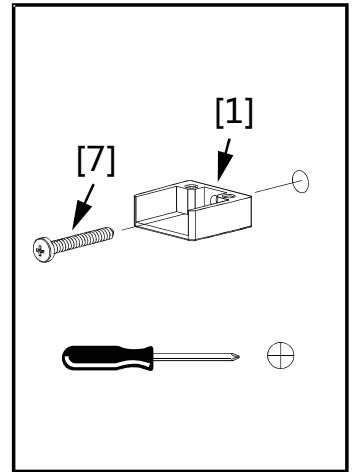

Lyfco[®]

**Manual duschvägg
Modell ARW8021**

[1]

[2]

[3]

[6]

[7]

[4]

[5]

4

Täta med silikon, vänta sedan minst 24 timmar innan du utsätter tätningen för vatten.

Konsumentkontakt
Arc E-commerce AB
Box 3124
13603 Haninge
Sverige