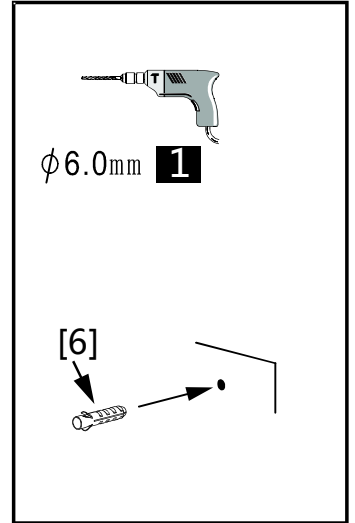

Lyfco[®]

**Manual duschvägg
Modell ARW8021**

[1]

[2]

[3]

[6]

[7]

[4]

[5]

4

Täta med silikon, vänta sedan minst 24 timmar innan du utsätter tätningen för vatten.

Konsumentkontakt
Arc E-commerce AB
Box 3124
13603 Haninge
Sverige