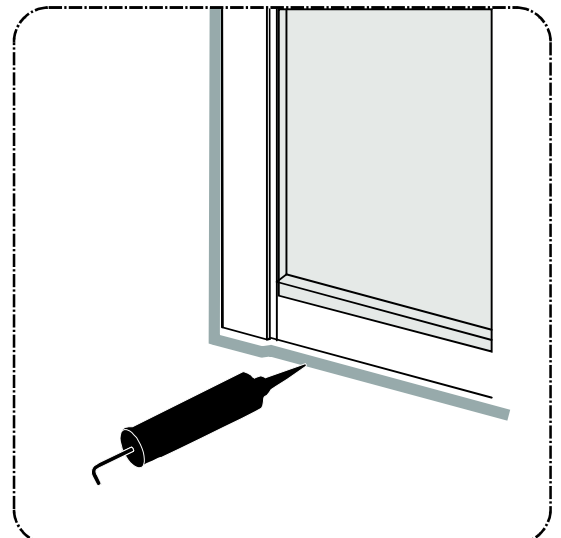

Lyfco[®]

**Manual duschvägg
Modell ARW8021**

[1]

[2]

[3]

[6]

[7]

[4]

[5]

4

Täta med silikon, vänta sedan minst 24 timmar innan du utsätter tätningen för vatten.

Konsumentkontakt
Arc E-commerce AB
Box 3124
13603 Haninge
Sverige