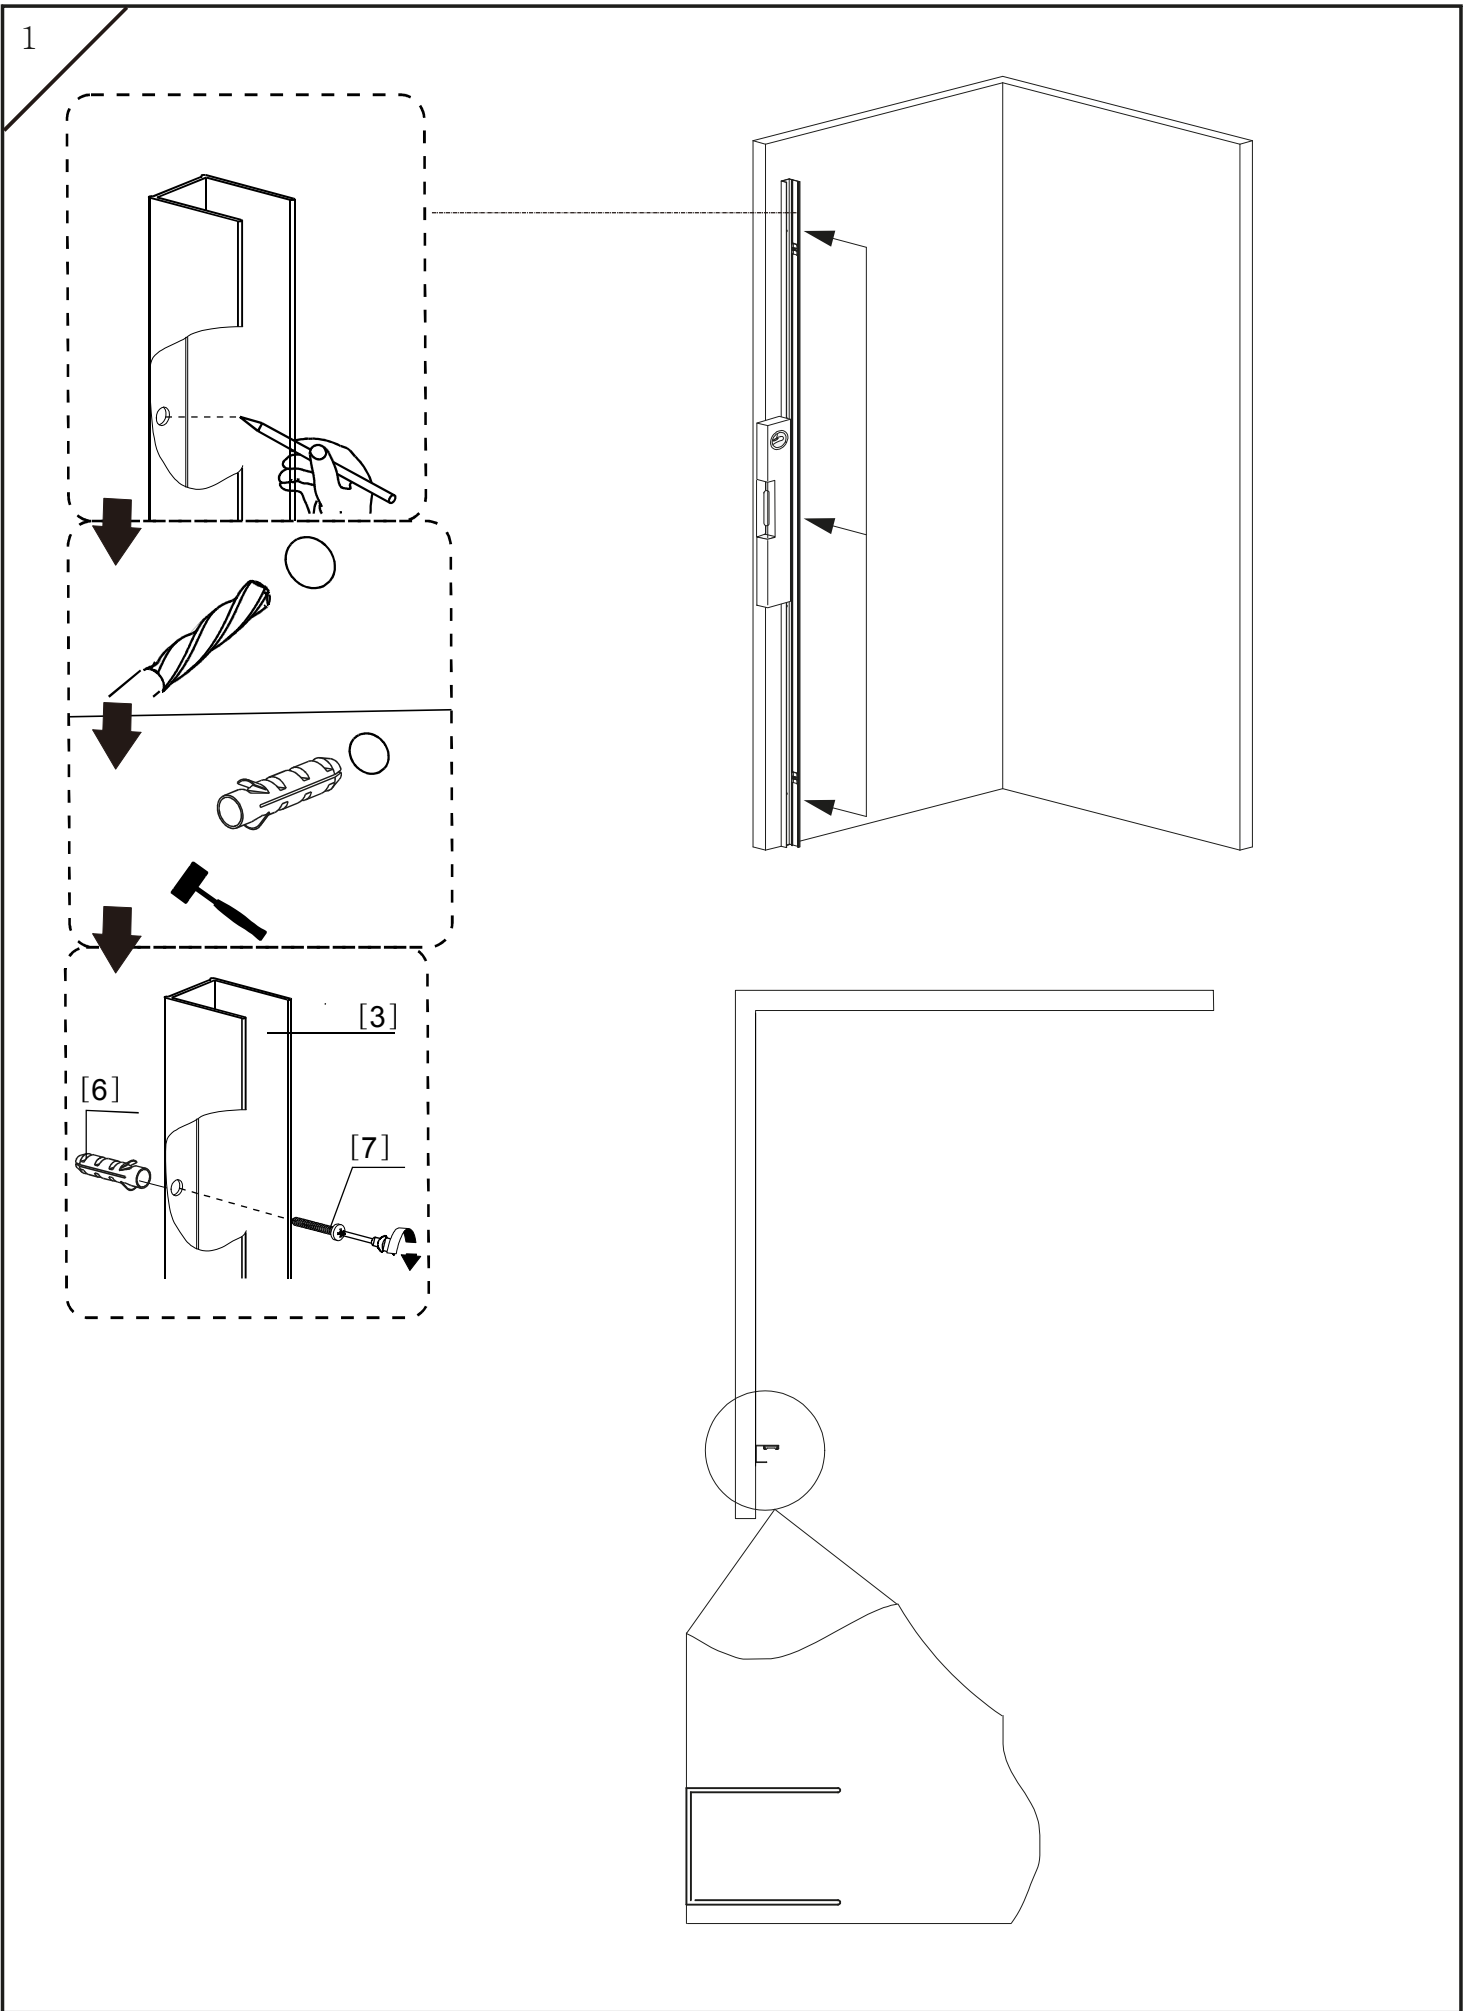

Lyfco[®]

**Manual duschvägg
Modell ARW8021**

[1]

[2]

[3]

[6]

[7]

[4]

[5]

4

Täta med silikon, vänta sedan minst 24 timmar innan du utsätter tätningen för vatten.

Konsumentkontakt
Arc E-commerce AB
Box 3124
13603 Haninge
Sverige