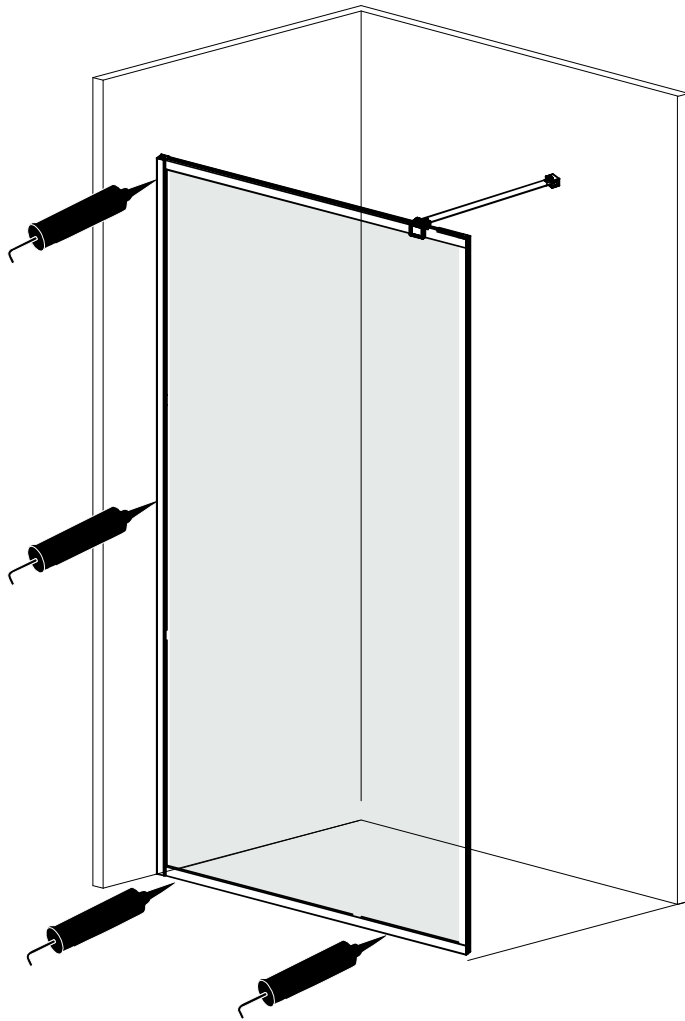

Lyfco[®]

**Manual duschvägg
Modell ARW8021**

[1]

[2]

[3]

[6]

[7]

[4]

[5]

4

Täta med silikon, vänta sedan minst 24 timmar innan du utsätter tätningen för vatten.

Konsumentkontakt
Arc E-commerce AB
Box 3124
13603 Haninge
Sverige