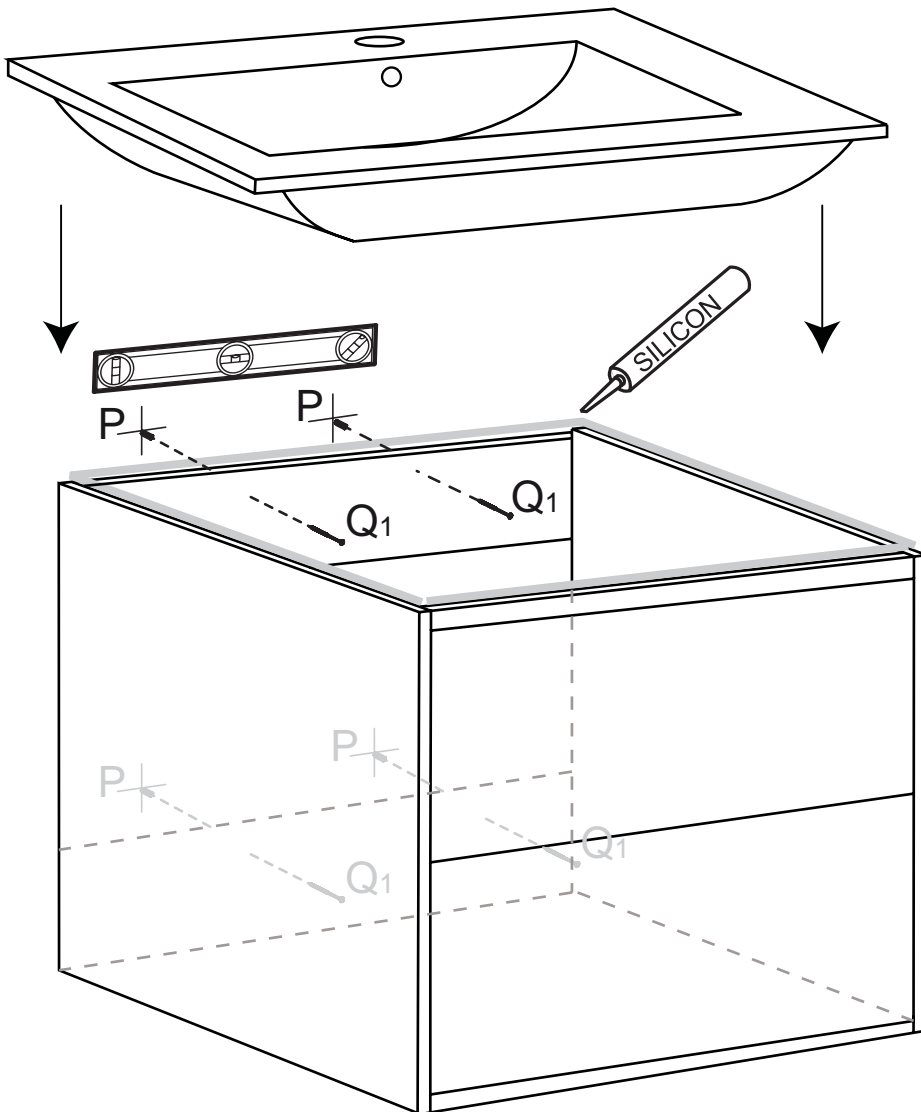

# NORO

AVANTI 600/750

Px4

Q1x4

AVANTI  
600/750

Noro Scandinavia

Address:  
Montörgatan 7, 2 tr,  
S-302 60 Halmstad, Sweden.  
+46 (0)35 166430  
Ver.001