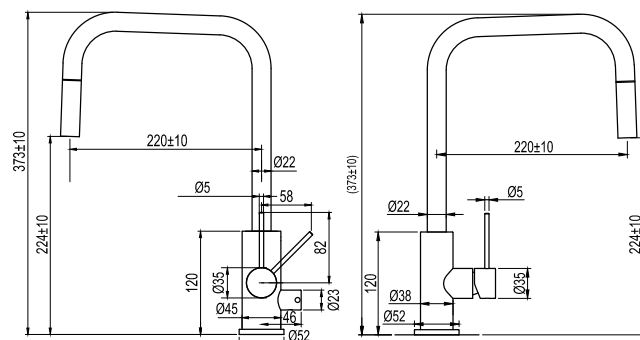

Steel Accent Square Shadow

Köksblandare i rostfritt stål med utdragbart munstycke som förenklar rengöring av disk och diskho. Mjuka minimalistiska former, slimmat utförande, och smarta funktioner.

Art nr RSK
30113 8311230

Tekniska data:
Håltagning: 35 mm
Vridbar 360°/0°

MÅTT