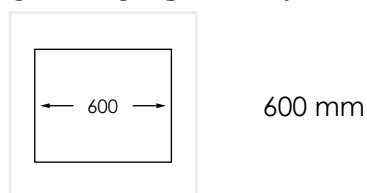

**PRODUKTBESKRIVNING:**

Radius 601 AV NICKEL är en kombination av en 340 mm och en 180 mm disklåda i kraftig 1,2 mm rostfritt stål med snyggt borstad yta och kryssknäckt botten. Dessutom med låg mellanvägg för bättre utnyttjande av hela disklådan. Disklådan är vändbar.

Levereras med vattenlås, korgventil och bräddavloppsanslutning.

SKÅPSTORLEK:**MÅTT:**

Ytermått:	990 x 440 mm
Innermått:	340/180 x 400 mm
Djup:	185 mm
Invändig hörnradie:	10 mm
Utvändig hörnradie:	10 mm
Materialtjocklek:	1,2 mm