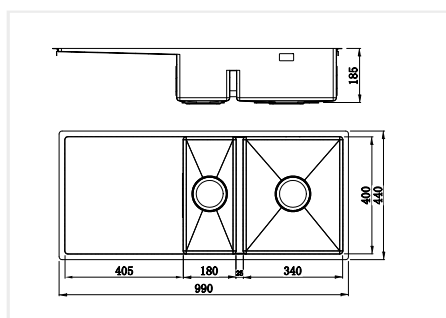

MÅTT:

Ytermått:	990 x 440 mm
Innermått:	340/180 x 400 mm
Djup:	185 mm
Invändig hörnradie:	10 mm
Utvändig hörnradie:	10 mm
Materialtjocklek:	1,2 mm