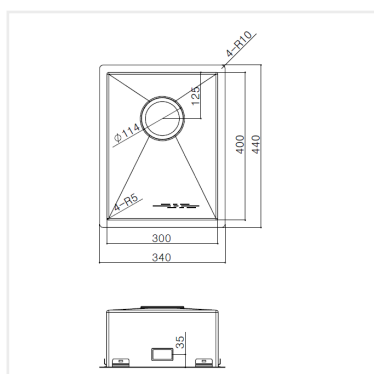

EDGE 300 X GULD

PRODUKTBESKRIVNING:

En kraftig diskåda i 1,2 mm rostfritt stål med borstad yta och kryssknäckt botten.

Levereras med vattenlås, korgventil och bräddavloppsanslutning.

SKÅPSTORLEK:

400 mm

MÅTT:

Yttermått:	340 x 440 mm
Innermått:	300 x 400 mm
Djup:	160 mm
Invändig hörnradie:	5 mm
Materialtjocklek:	1,2 mm

MONTERINGSSÄTT:

Inbyggnad

Undermontering

Underlimning

Planlimning

PRODUKTINFORMATION:

Edge 300 X Guld är en rostfri diskåda ytbelagd med en metod (Physical Vapor Deposition, PVD) som är skapad för framställning av metallbaserade hårda beläggningar med partiellt joniserad metallånga. Denna process sker i en vacuum kammare. Varje diskåda har ett unikt utseende och färgavvikelser från bild och prover kan förekomma