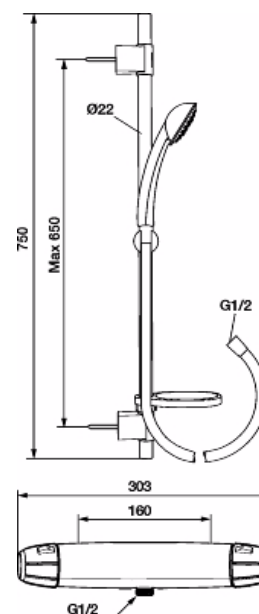

Duschpaket, 9000E II (160 c/c)

Säkerhetsblandare FMM 8210-1000 (inkl. schampohylla FMM 9304-0800)
med duschset FMM 9470-0900

Skyddsmodul 

- Säkerhetsblandare FMM 8210-1000 (inkl. schampohylla FMM 9304-0800) med duschset FMM 9470-0900
- Duschsetet har handdusch med kalkavvisande sil och Eco Flow 9 l/min, slang, duschstång med väggfästning och transparent tvålhylla
- Slang: 1,75 m
- Duschansl. utsprång från vägg: 70 mm