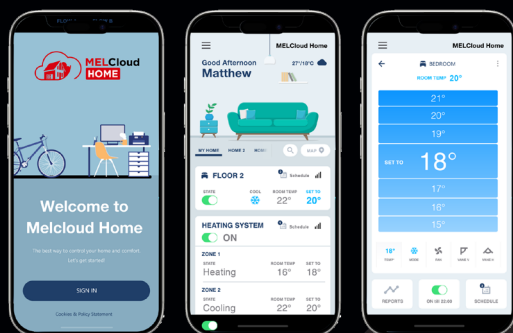

LÅSA DRIFTLÄGET

Genom ett enkelt handgrepp kan värmepumpen låsas till att enbart göra kyla eller värme.