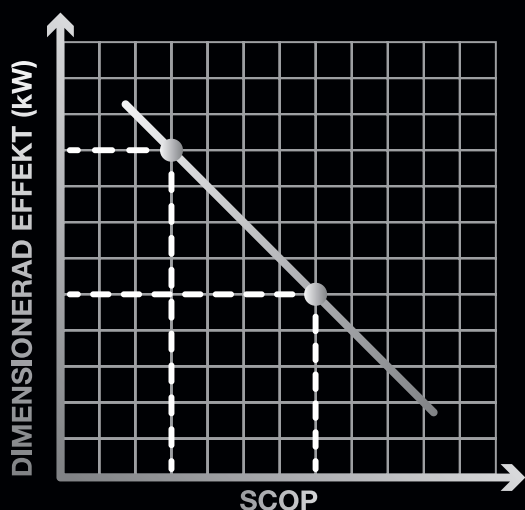

HERO är även så smart att den stänger av sig själv om du glömmet att göra det en varm sommardag.

Memorerar din position och rörelse i rummet.

Anpassar och riktar luftflödet därefter.

### HÖGDIMENSIONERAD EFFEKT

En av de viktigaste egenskaperna är den dimensionerade effekten (P-design) där ett högt värde innebär att värmepumpen kan värma en stor yta. SCOP och dimensionerad effekt är det du ska titta på vid val av värmepump. Även om din värmepump har ett högt SCOP så krävs det en dimensionerad effekt lämplig för din bostad för att ditt hus ska få den värme och besparing du vill ha. HERO har en hög dimensionerad effekt och är därför ett riktigt kraftpaket.