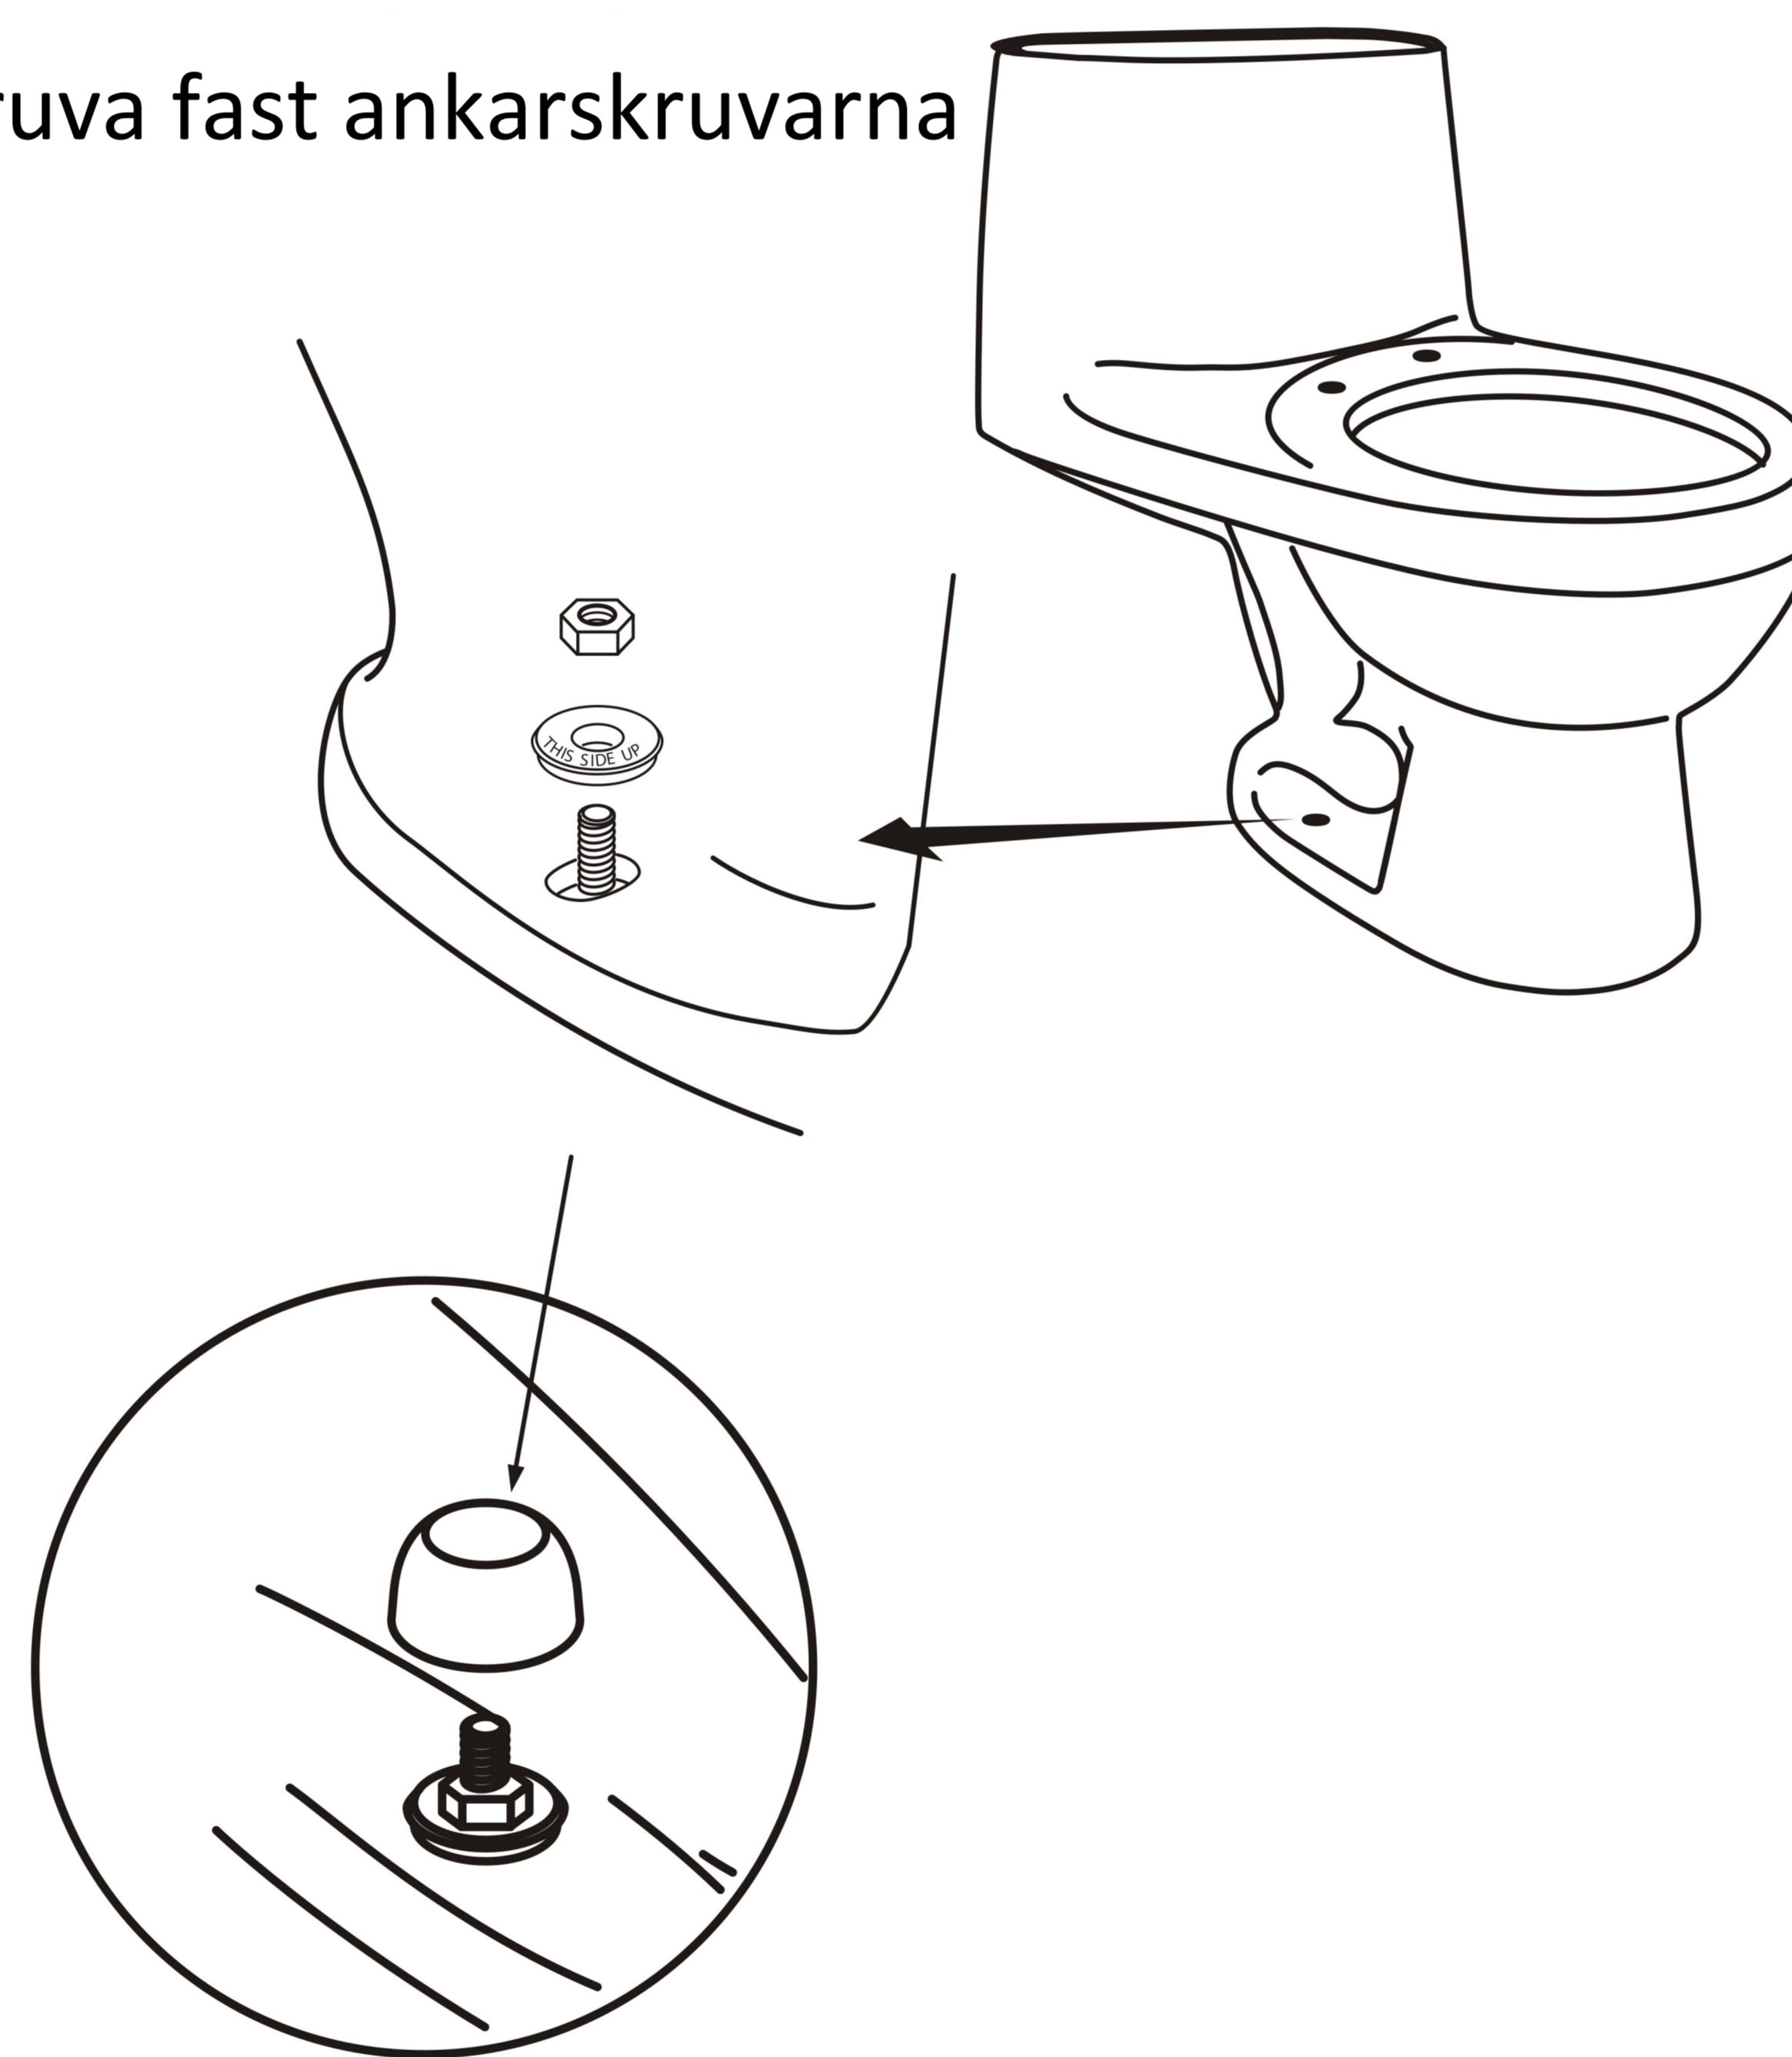

Konsumentkontakt
Arc E-commerce AB
Box 3124
13603 Haninge
Sverige

Vertyg som behövs för montering

1

Anslut P-lås rör

-3-

2

Skruva fast ankarskruvarna

-4-

3

Anslut vatteninloppsörret

-5-

4

-6-

5

-7-

6