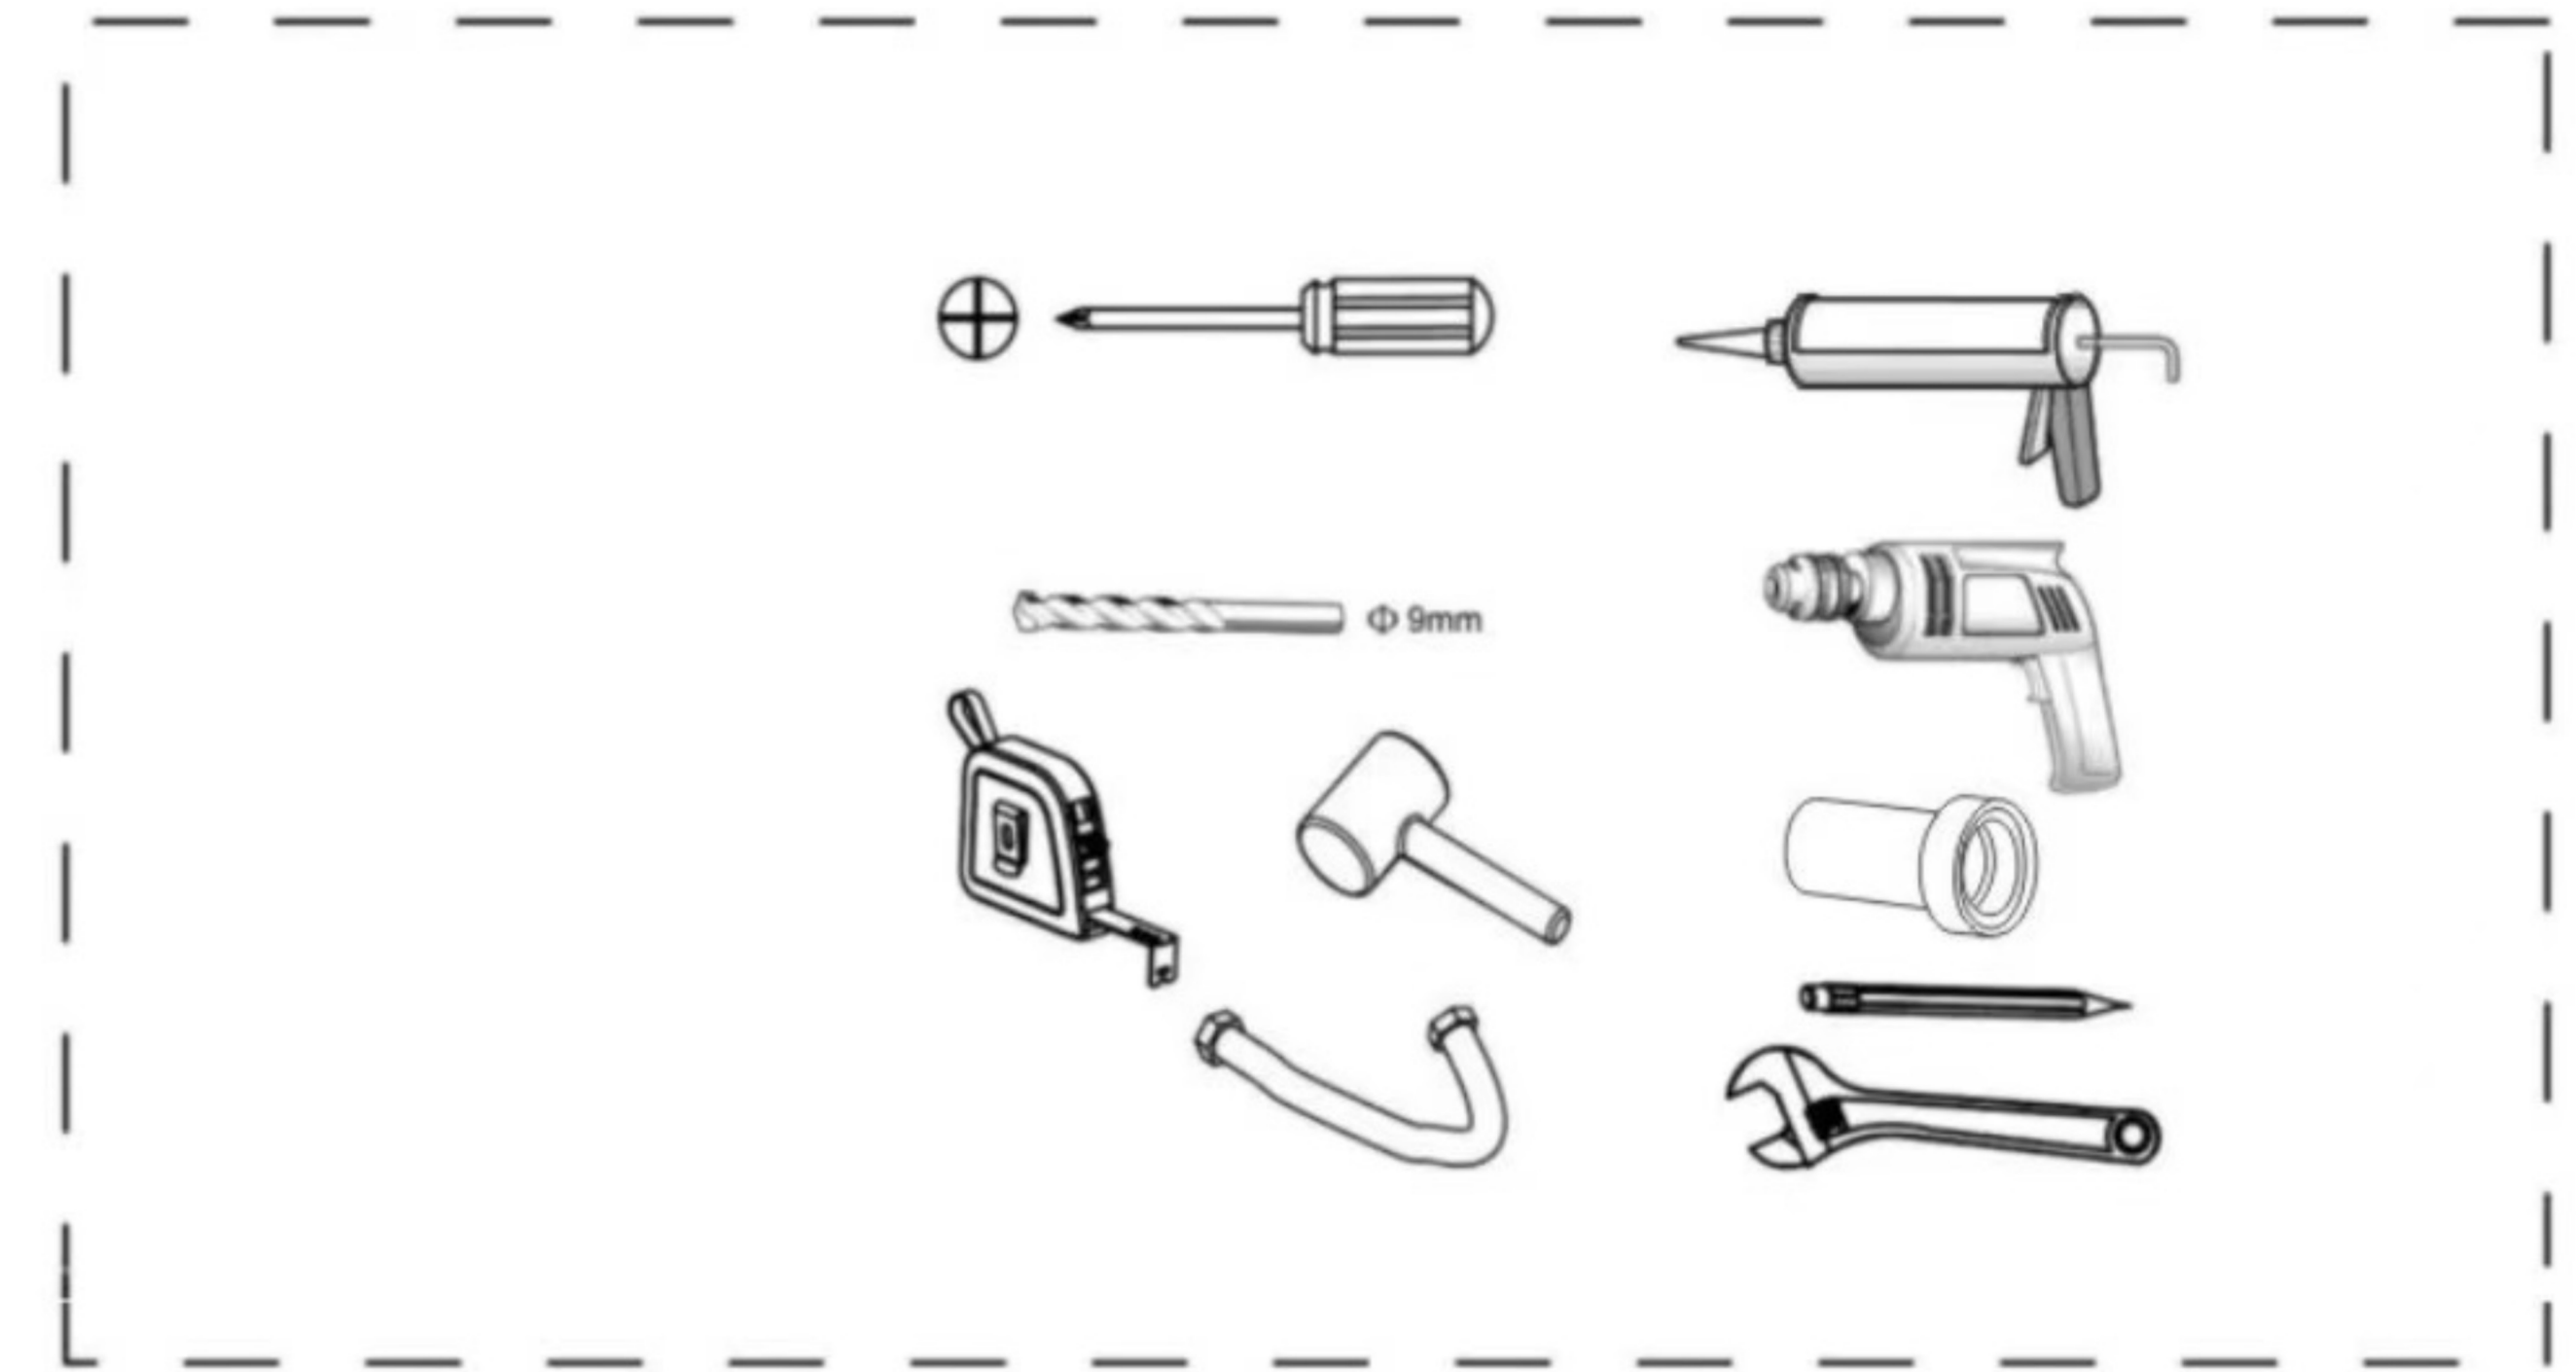

Konsumentkontakt
Arc E-commerce AB
Box 3124
13603 Haninge
Sverige

Vertyg som behövs för montering

1

Anslut P-lås rör

-3-

2

Skruva fast ankarskruvarna

-4-

3

Anslut vatteninloppsörret

-5-

4

-6-

5

-7-

6