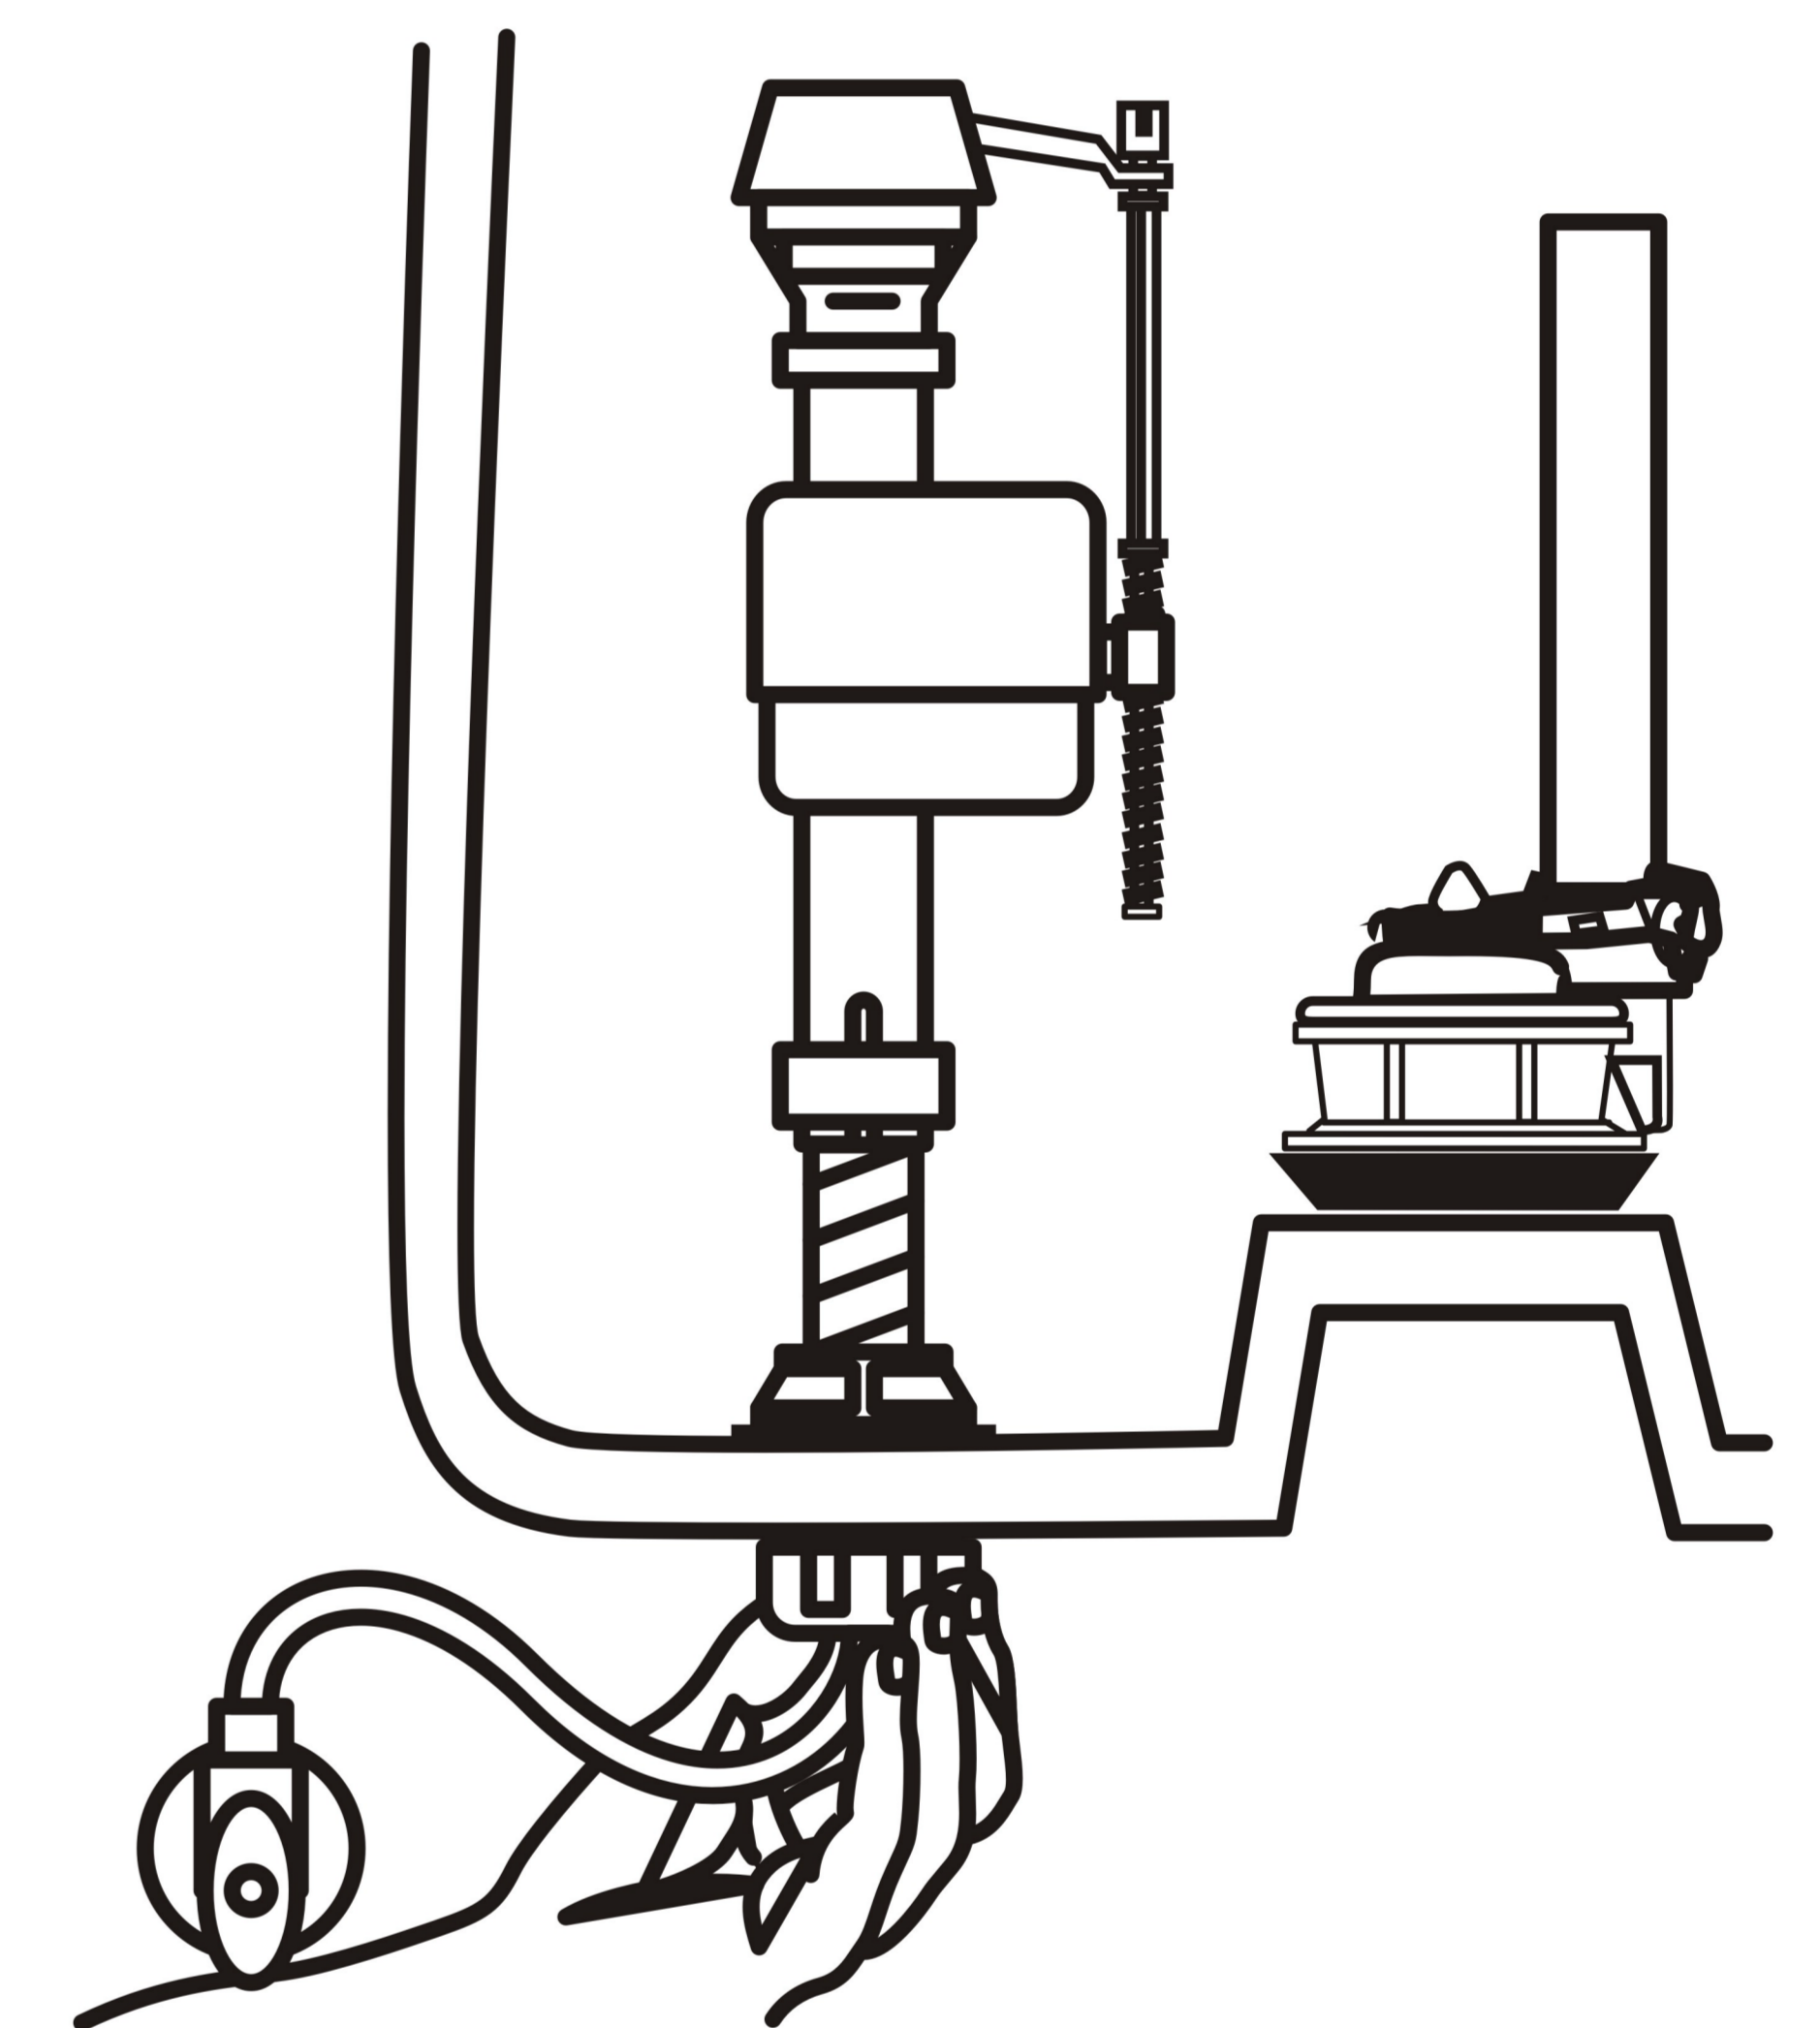

Konsumentkontakt
Arc E-commerce AB
Box 3124
13603 Haninge
Sverige

Vertyg som behövs för montering

1

Anslut P-lås rör

-3-

2

Skruva fast ankarskruvarna

-4-

3

Anslut vatteninloppsörret

-5-

4

-6-

5

-7-

6