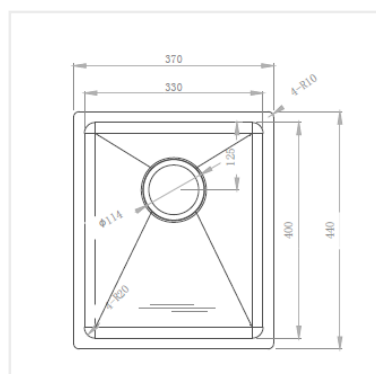

MÅTT:

Ytermått:	370 x 440 mm
Innermått:	330 x 400 mm
Djup:	200 mm
Invändig hörnradie:	20 mm
Materialtjocklek:	1,2 mm