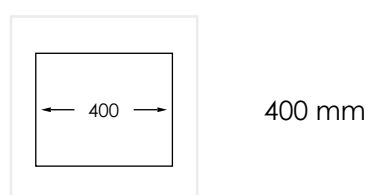

**PRODUKTBESKRIVNING:**

En kraftig diskåda i 1,2 mm rostfritt stål med borstad yta, kryssknäckt botten.

Levereras med vattenlås, korgventil och bräddavloppsanslutning.

SKÅPSTORLEK:**MÅTT:**

Ytermått:	370 x 440 mm
Innermått:	330 x 400 mm
Djup:	200 mm
Invändig hörnradie:	20 mm
Materialtjocklek:	1,2 mm