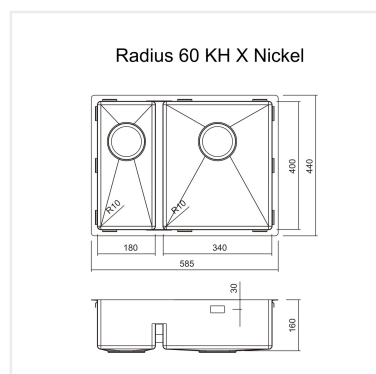

**PRODUKTBESKRIVNING:**

En kraftig diskåda i 1,2 mm rostfritt stål med borstad yta och kryssknäckt botten. Diskådan har en låg mellanvägg och kan användas som en stor.

Levereras med vattenlås, korgventil och bräddavloppsanslutning.

**SKÅPSTORLEK:****MÅTT:**

Ytermått:	585 x 440 mm
Innermått:	180/340 x 400 mm
Djup:	160 mm
Invändig hörnradie:	10 mm
Materialtjocklek:	1,2 mm

**MONTERINGSSÄTT:**

-  Inbyggnad
-  Undermontering
-  Underlimning
-  Planlimning
-  Isvetsning