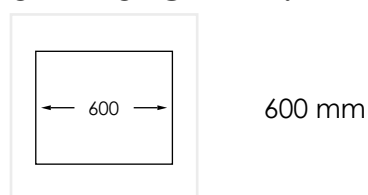

**PRODUKTBESKRIVNING:**

En kraftig diskåda i 1,2 mm rostfritt stål med borstad yta och kryssknäckt botten. Diskådan har en låg mellanvägg och kan användas som en stor.

Levereras med vattenlås, korgventil och bräddavloppsanslutning.

**SKÅPSTORLEK:****MÅTT:**

Ytermått:	585 x 440 mm
Innermått:	180/340 x 400 mm
Djup:	160 mm
Invändig hörnradie:	10 mm
Materialtjocklek:	1,2 mm

**MONTERINGSSÄTT:**

-  Inbyggnad
-  Undermontering
-  Underlimning
-  Planlimning
-  Isvetsning