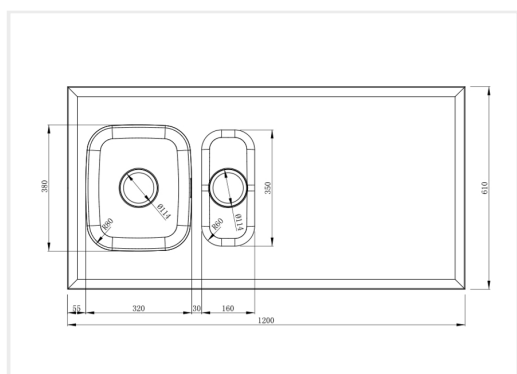

**PRODUKTBEKRIVNING:**

En heltäckande rostfri diskbänk med en stor 320 mm samt en liten 160 mm disklåda för 600 mm skåp. Bänken har droppkant runt om. Vändbar modell.

Levereras med vattenlås, korgventil och bräddavloppsanslutning.

**SKÅPSTORLEK:****MÅTT:**

Yttermått:	1200 x 610 mm
Innermått disklåda:	320 x 380 mm + 160 x 350 mm
Djup:	180 + 160 mm

Heltäckande 100 % vattentät PVC stabiliserar och skyddar bänken mot fuktskador. Fri från ftalater.