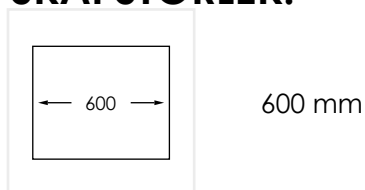

**PRODUKTBEKRIVNING:**

En heltäckande rostfri diskbänk med en stor 320 mm samt en liten 160 mm disklåda för 600 mm skåp. Bänken har droppkant runt om. Vändbar modell.

Levereras med vattenlås, korgventil och bräddavloppsanslutning.

**SKÅPSTORLEK:****MÅTT:**

Yttermått:	1200 x 610 mm
Innermått disklåda:	320 x 380 mm + 160 x 350 mm
Djup:	180 + 160 mm

Heltäckande 100 % vattentät PVC stabiliserar och skyddar bänken mot fuktskador. Fri från ftalater.