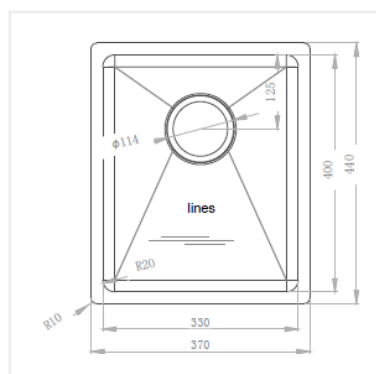

MONTERINGSSÄTT:

Inbyggnad

Undermontering

Underlimning

Planlimning

Isvetsning