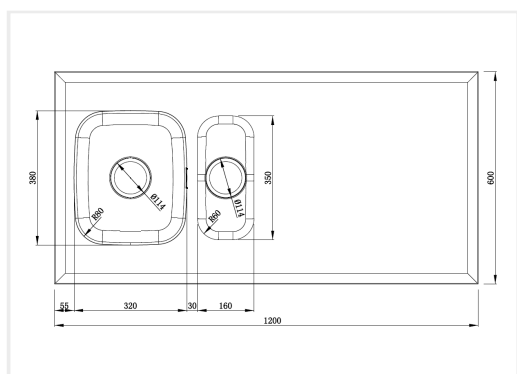

**PRODUKTBEKRIVNING:**

En heltäckande rostfri diskbänk med en stor 320 mm samt en liten 160 mm disklåda för 600 mm skåp. Bänken har droppkant runt om. Vändbar modell.

Levereras med vattenlås, korgventil och bräddavloppsanslutning.

SKÅPSTORLEK:**MÅTT:**

Yttermått:	1200 x 600 mm
Innermått disklåda:	320 x 380 mm + 160 x 350 mm
Djup:	180 + 160 mm

Heltäckande 100 % vattentät PVC stabiliserar och skyddar bänken mot fuktskador. Fri från ftalater.