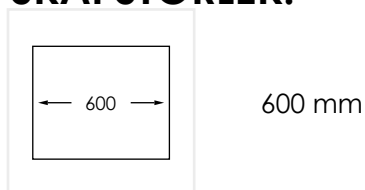

**PRODUKTBEKRIVNING:**

En heltäckande rostfri diskbänk med en stor 320 mm samt en liten 160 mm disklåda för 600 mm skåp. Bänken har droppkant runt om. Vändbar modell.

Levereras med vattenlås, korgventil och bräddavloppsanslutning.

SKÅPSTORLEK:**MÅTT:**

Yttermått:	1200 x 600 mm
Innermått disklåda:	320 x 380 mm + 160 x 350 mm
Djup:	180 + 160 mm

Heltäckande 100 % vattentät PVC stabiliserar och skyddar bänken mot fuktskador. Fri från ftalater.