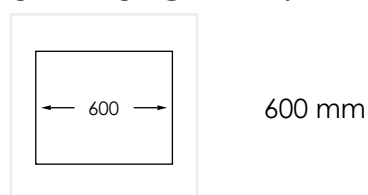

**PRODUKTBESKRIVNING:**

En kraftig diskåda i 1,2 mm rostfritt stål med borstad yta och kryssknäckt botten. Diskådan har en låg mellanvägg och kan användas som en stor.

Levereras med vattenlås, korgventil och bräddavloppsanslutning.

SKÅPSTORLEK:**MÅTT:**

Ytermått:	585 x 440 mm
Innermått:	180/340 x 400 mm
Djup:	160 mm
Invändig hörnradie:	10 mm
Materialtjocklek:	1,2 mm

**MONTERINGSSÄTT:**

-  Inbyggnad
-  Undermontering
-  Underlimning
-  Planlimning
-  Isvetsning