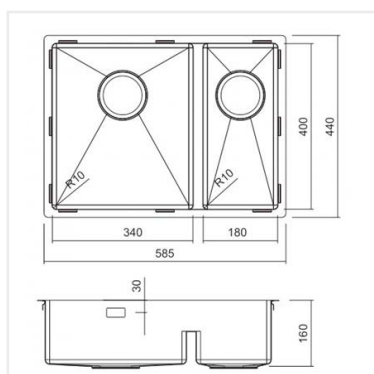

**PRODUKTBESKRIVNING:**

En kraftig diskåda i 1,2 mm rostfritt stål med borstad yta och kryssknäckt botten. Diskådan har en låg mellanvägg och kan användas som en stor.

Levereras med vattenlås, korgventil och bräddavloppsanslutning.

SKÅPSTORLEK:**MÅTT:**

Ytermått:	585 x 440 mm
Innermått:	180/340 x 400 mm
Djup:	160 mm
Invändig hörnradie:	10 mm
Materialtjocklek:	1,2 mm

**MONTERINGSSÄTT:**

-  Inbyggnad
-  Undermontering
-  Underlimning
-  Planlimning
-  Isvetsning