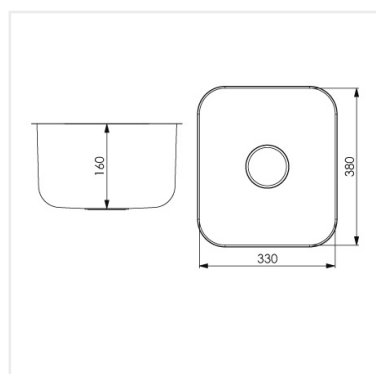

MONTERINGSSÄTT:

Undermontering

Underlimning

Isvetsning