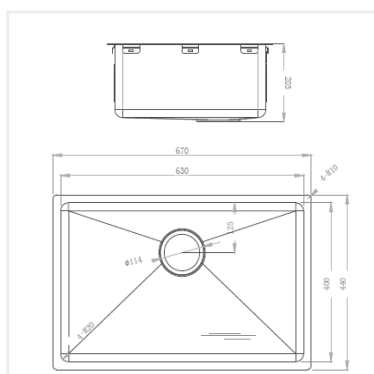

MONTERINGSSÄTT:

Inbyggnad

Undermontering

Underlimning

Planlimning

Isvetsning