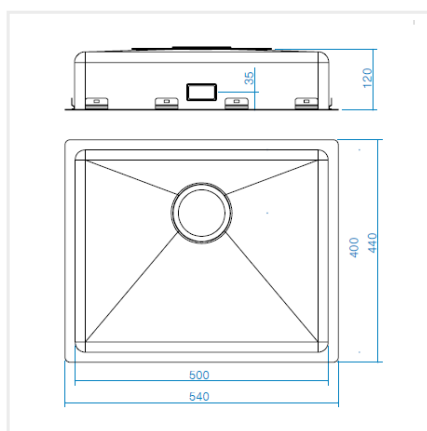

MONTERINGSSÄTT:

Inbyggnad

Undermontering

Underlimning

Planlimning

Isvetsning