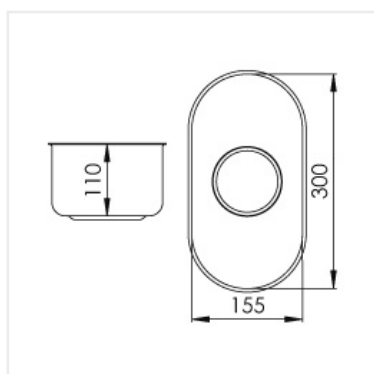

MONTERINGSSÄTT:

Undermontering

Underlimning

Isvetsning