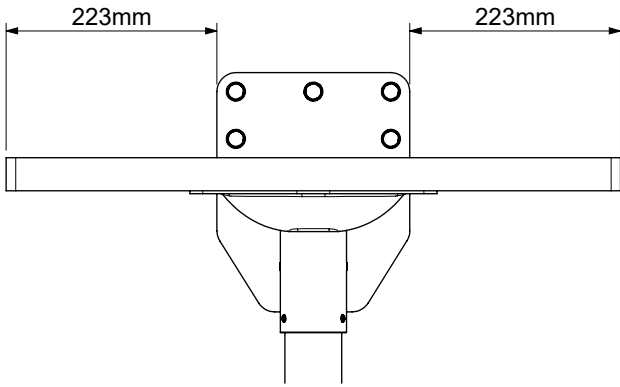

Tools not included!
Werkzeuge nicht enthalten!
Gereedschap niet inbegrepen!
Outils non inclus!
Værktøj ikke inkluderet!

Ø 6mm
 Ø 8mm
 Ø 12mm
 Ø 4mm
 Ø 6mm

2,5 mm
 3 mm
 4 mm
 17mm

~ 50mm ~ 50mm

$$S = \frac{H}{T + 1}$$

min S	max S
190 mm	250 mm

Example / Beispiel / Voorbeeld / Example / Eksempel:
H: 2400 mm, T: 11 steps

T	min H	max H
9 steps	1900 mm	2500 mm
10 steps	2090 mm	2750 mm
11 steps	2280 mm	3000 mm

$$S = \frac{2400 \text{ mm}}{11 + 1} = 200 \text{ mm}$$

3

For removing burrs
Zum Entgraten
Om onregelmatigheden te elimineren
Pour éliminer les irrégularités
Til fjernelse af grater

55

2

4

Wooden post
 Holzpfosten
 Houten paal
 Poteau en bois
 Træstolpe

5

16

1768mm