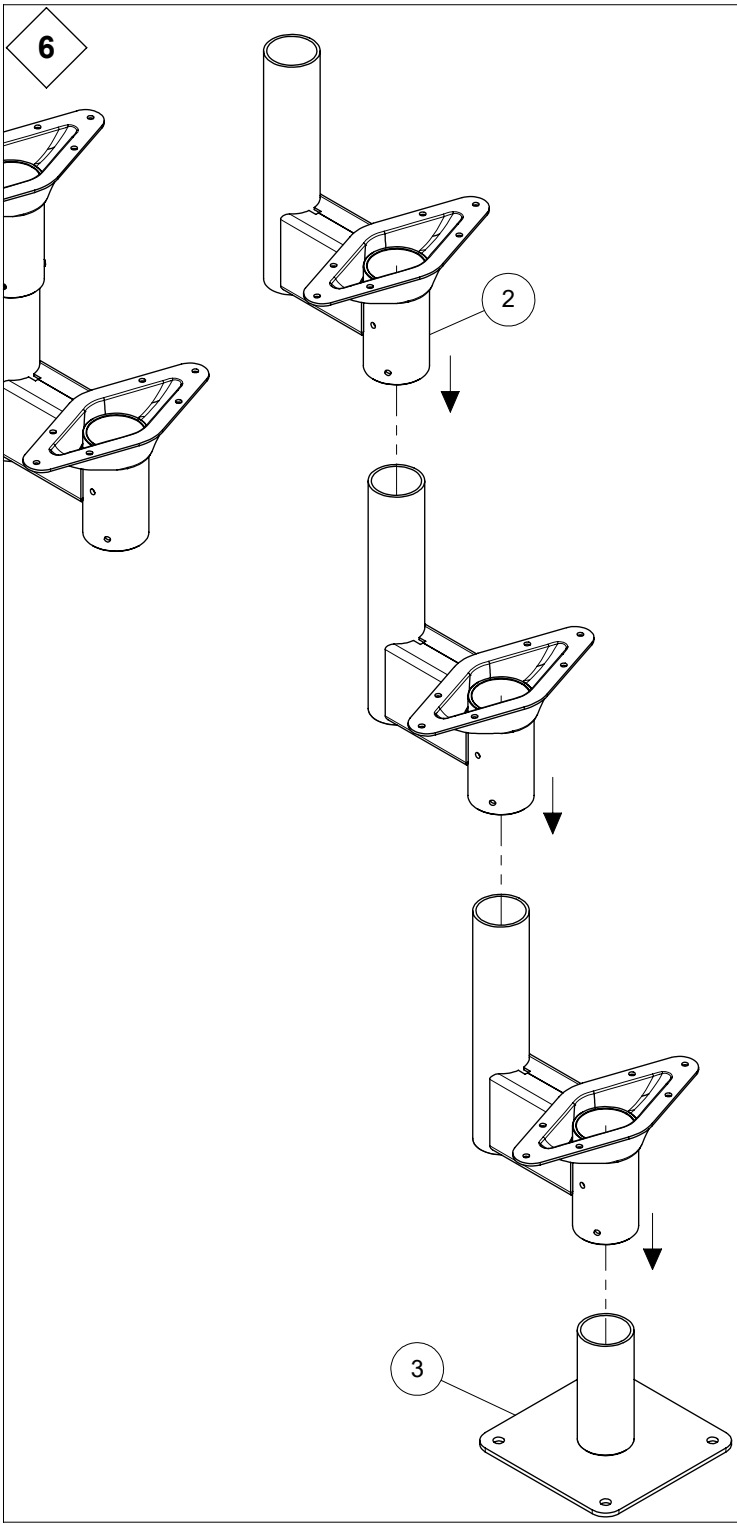

min S	max S
190 mm	250 mm

Example / Beispiel / Voorbeeld / Example / Eksempel:
H: 2400 mm, T: 11 steps

T	min H	max H
9 steps	1900 mm	2500 mm
10 steps	2090 mm	2750 mm
11 steps	2280 mm	3000 mm

$$S = \frac{2400 \text{ mm}}{11 + 1} = 200 \text{ mm}$$

3

For removing burrs
Zum Entgraten
Om onregelmatigheden te elimineren
Pour éliminer les irrégularités
Til fjernelse af grater

55

2

4

Wooden post
 Holzpfosten
 Houten paal
 Poteau en bois
 Træstolpe

5

16

1768mm