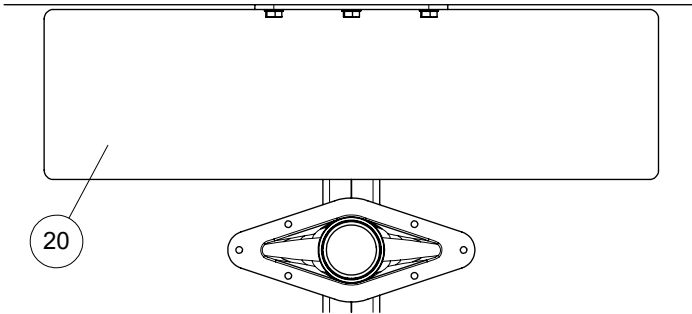

min S	max S
190 mm	250 mm

Example / Beispiel / Voorbeeld / Example / Eksempel:
H: 2400 mm, T: 11 steps

T	min H	max H
9 steps	1900 mm	2500 mm
10 steps	2090 mm	2750 mm
11 steps	2280 mm	3000 mm

$$S = \frac{2400 \text{ mm}}{11 + 1} = 200 \text{ mm}$$

3

For removing burrs
Zum Entgraten
Om onregelmatigheden te elimineren
Pour éliminer les irrégularités
Til fjernelse af grater

55

2

4

Wooden post
 Holzpfosten
 Houten paal
 Poteau en bois
 Træstolpe

5

16