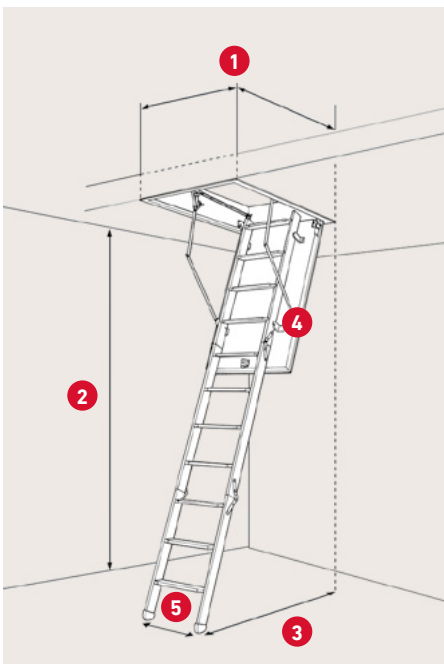

SPECIFIKATIONER

50 mm rockwool isolering
Ikke-brændbar vand-
afvisende stenuld

Stigehøjde med arm -
lukket trappe: 58,8 cm

Stigehøjde uden arm -
lukket trappe: 36,5 cm

Karm: Fyrretræ
Højde: 19 cm

Vange: Fyrretræ
Bredde: 8,34 cm

3-delt stige med 12 trin i
bøgetræ inkl. plastikfodder

Lem tykkelse: 56 mm
Hvid HDF 2 × 3 mm
Farve: RAL 9010

Tætningsliste i karm

Betjeningsstang medfølger

1	Varenr.	1010644	1010665	1010075**
	DB-nr.	2054974	2054975	2081349
	Udvendige karm mål	54 × 113 cm	57,6 × 117,5 cm	67,6 × 117,5 cm
	Hulmål*	55 × 115 cm	60 × 120 cm	70 × 120 cm

* Findes også i specialmål. Hulmål: 50 - 80 × 112 - 160 cm ** Karm: hvid grundet

2 Lofthøjde inkl. fodder
v/70°: 281,4 cm

3 Udladning v/70°:
126,4 cm

4 Udklapning v/70°:
159,9 cm fra bagkant
af karm

5 Stigebredde: 35,8 cm
Trædeflade: 8,3 cm
Materiale: Fyr/bøg