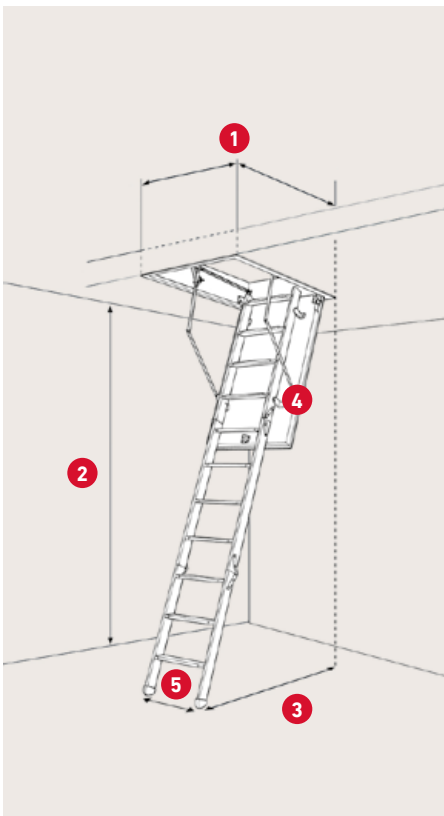

Vejer ca. 25% mindre

Nem at montere
Kan monteres af 1 person

- » Vejer omkring 25% mindre end traditionelle lofttrapper.
- » Nem "click" montering uden brug af special værktøj, og kan monteres af kun én person.
- » Isoleringen samt konstruktionen uden ramme i lemmerne forhindrer varmetab.
- » Isoleret med 50 mm ekspanderet polystyren (EPS).

SPECIFIKATIONER

Sandwichkonstruktion
50 mm ekspanderet
polystyren (EPS)

Max. stigehøjde: 42,7 cm
fra underkant af karm
til top af lukket stige

Karm: Grantræ
Højde: 14 cm
Tykkelse: 1,8 cm

Vange: Fyrretræ
Bredde: 6,9 cm

3 eller 4-delt stige
med 12 trin i bøgetræ

Lem tykkelse: 56 mm
Hvid HDF 2 x 3 mm
Farve: RAL 9010

Tætningsliste i karm

Betjeningsstang medfølger

1	Varenr.	1039341	1039344	1039375
	DB-nr.	1626477	1626478	1609494
	Udvendige karm mål	54 x 99 cm	54 x 113 cm	67,6 x 117,5 cm
	Hulmål	55 x 101 cm	55 x 115 cm	70 x 120 cm
	Stigetype	4-delt	3-delt	3-delt

2

Lofthøjde inkl. fødder
v/70°: 274 cm

3

Udladning v/70°:
114,5 cm fra
bagkant af karm

4

Udklapning v/70°:
116,4 / 147,5 cm
fra bagkant af karm

5

Stigebredde: 35,8 cm
Trædeflade: 6,9 cm
Materiale: Bøgetræ